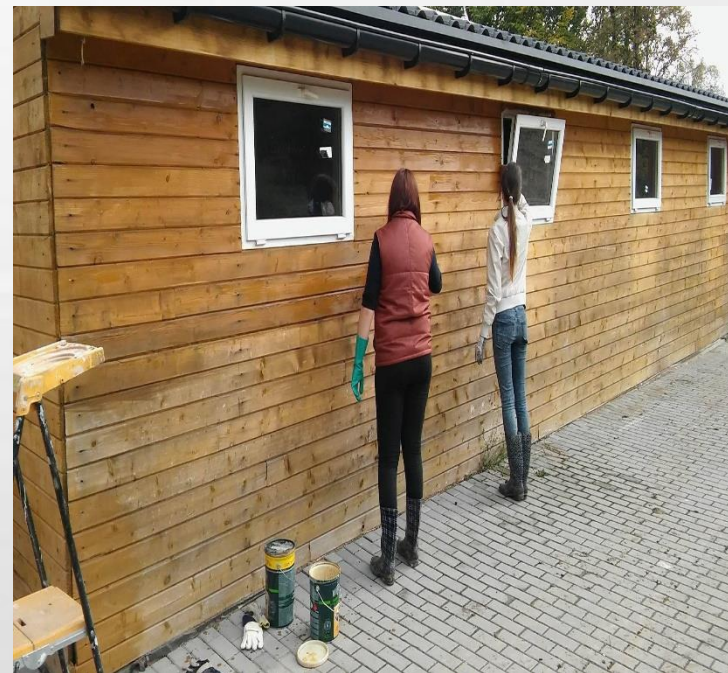

PRAKTIČNA NASTAVA – PRVI TJEDAN