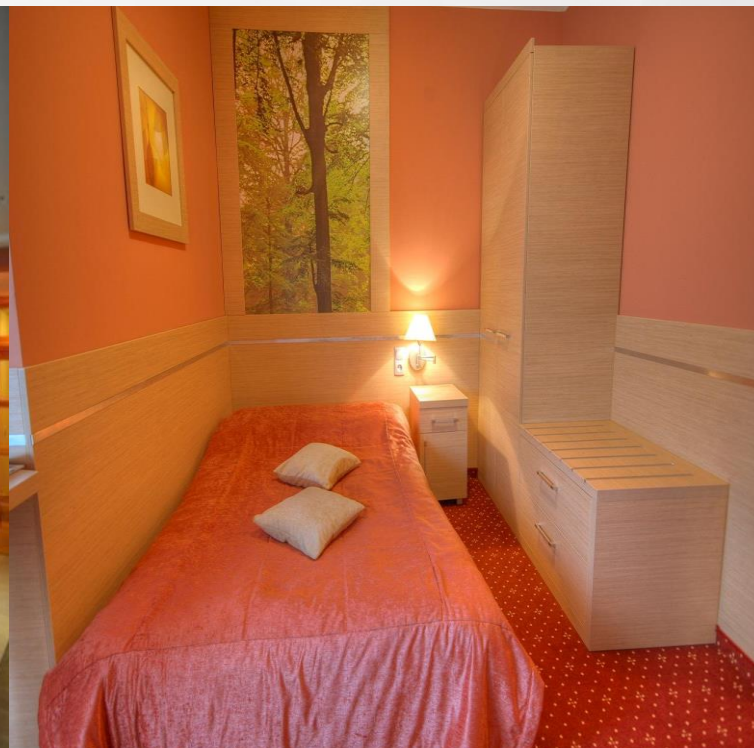

BORAVAK U POLJSKOJ - SMJEŠTAJ

www.HOTELSinPOLAND.com/rekardbb