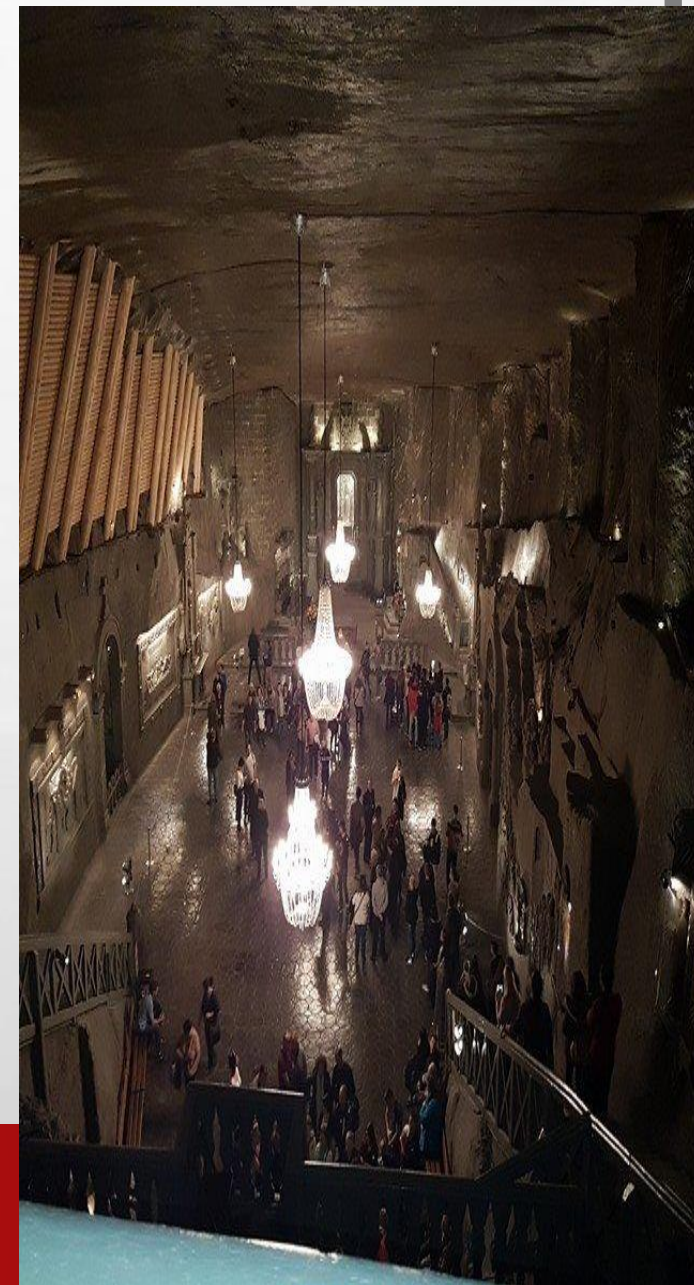

Rodna kuća Pape Ivana Pavla II

ZNAMENITOSTI

Krakow

ZNAMENITOSTI

Rudnik soli

DODJELA CERTIFIKATA

POVRATAK KUĆI

• **HVALA NA PAŽNJI !!!**