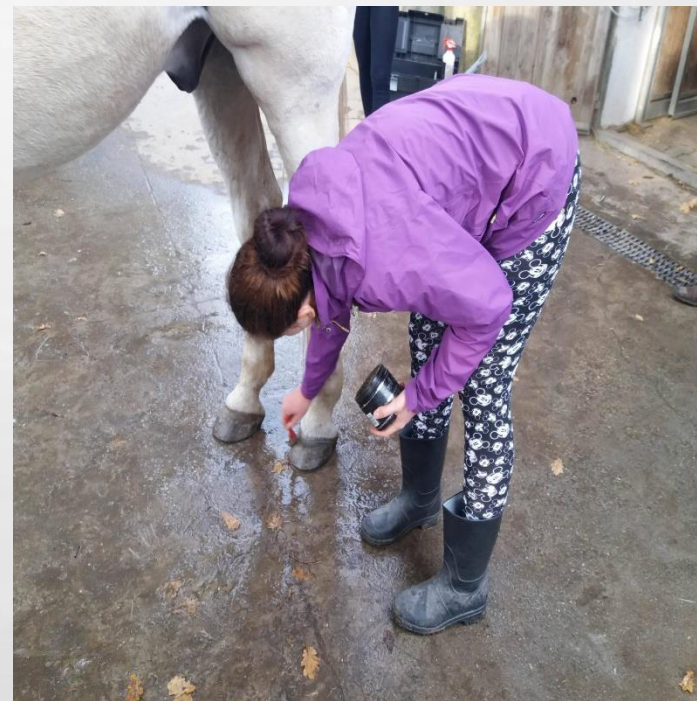

PRAKTIČNA NASTAVA – PRVI TJEDAN