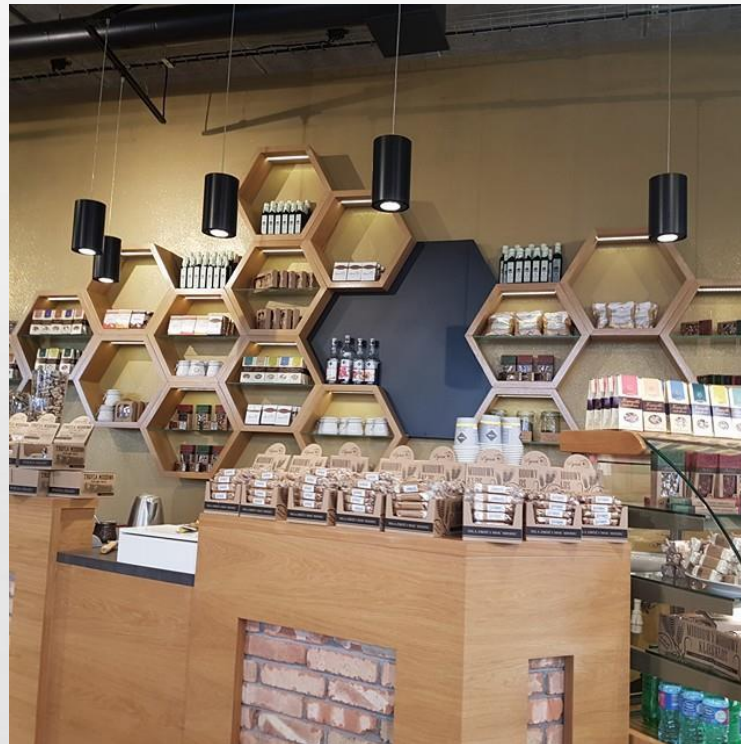

PRAKTIČNA NASTAVA – DRUGI TJEDAN